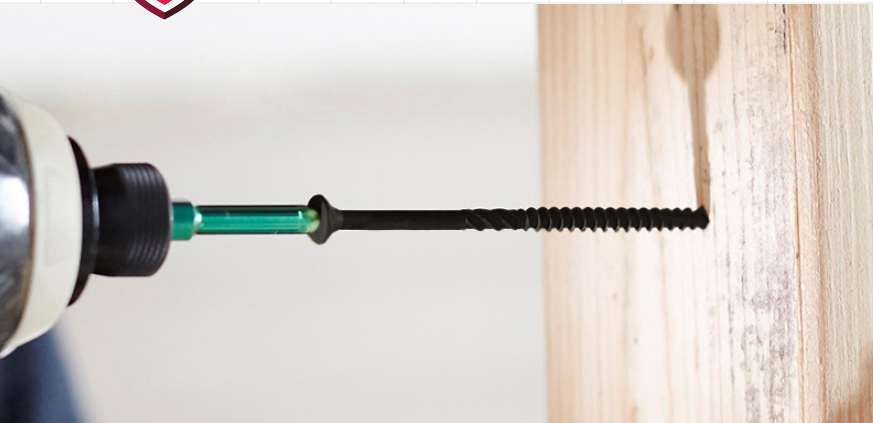

TREATED LUMBER APPROVED