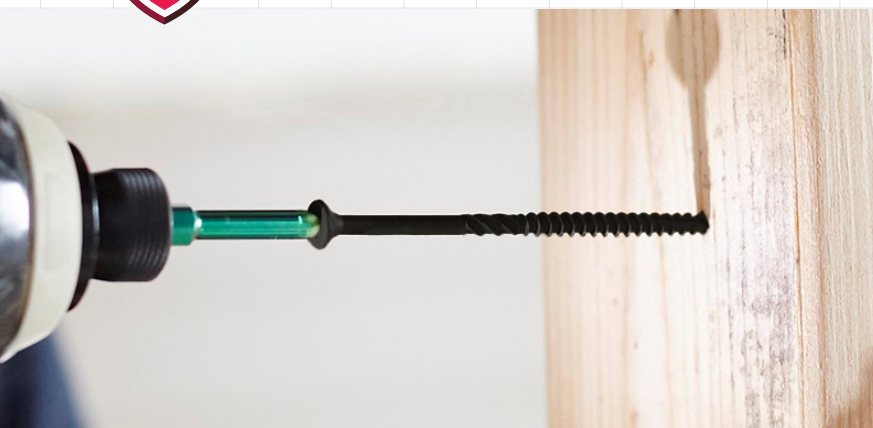

**HOMOLOGUÉE POUR
LE BOIS TRAITÉ**